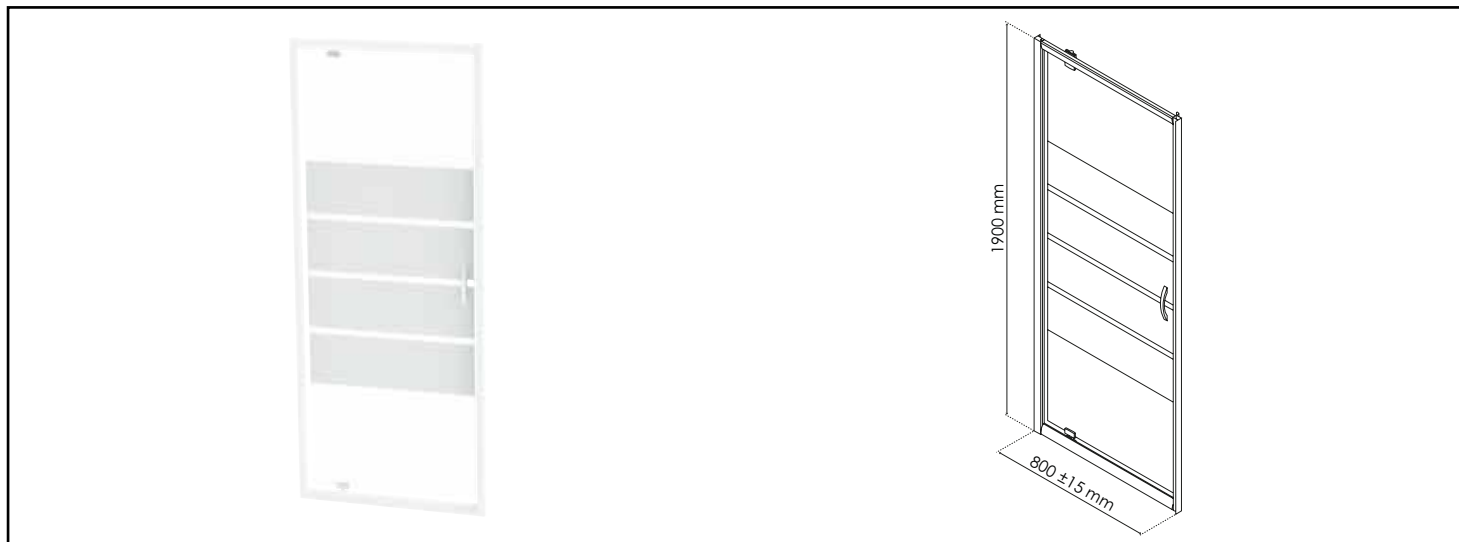

Référence : **201510202**

FAÇADE PIVOTANTE ERIS 2 - POUR BAC 80 CM - PORTE PIVOTANTE - PROFILÉS BLANCS

- **TOUTES LES FAÇADES DE LA GAMME SONT ORNÉES D'UN MOTIF SÉRIGRAPHIÉ 4 BANDES GIVRÉS POSITIONNÉ EN BRISE VUE.**
- **LA FERMETURE DES PORTES EST ASSURÉE PAR UN AIMANT.**
- **TRAITÉE ANTICALCAIRE UNE FACE, ELLE PERMET UN ENTRETIEN FACILE.**
- **FACILITÉ D'INSTALLATION AVEC LE PROFILÉ ASSOCIÉ QUI EST AJUSTABLE : +/-15MM.**
- **INSTALLATION RÉVERSIBLE.**